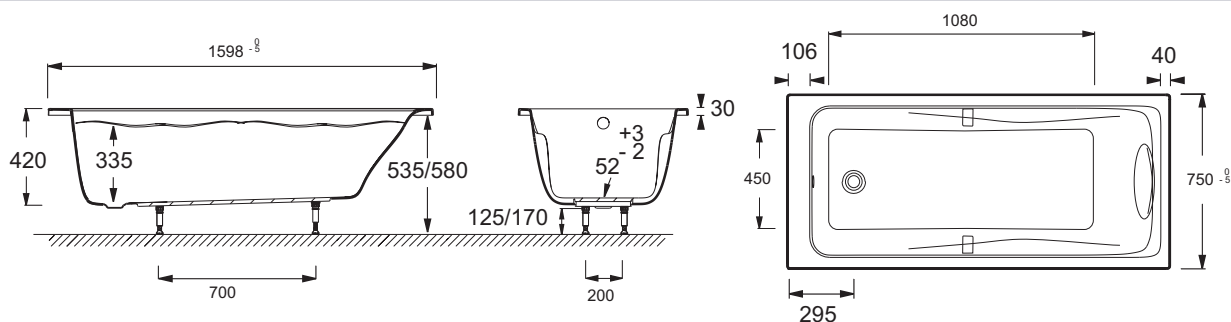

Технические характеристики

- РАЗМЕРЫ (СМ): 160 x 75 x 42 см
- МАТЕРИАЛ: Акрил
- ОБЪЕМ: 190/120
- ВЫСОТА НОЖЕК: 115/155
- НОЖКИ: Не в комплекте
- СЛИВ: Не в комплекте
- ВЕС: 16 кг
- ТИП УСТАНОВКИ: Встраиваемые
- ФОРМА: Прямоугольные
- ДИАМЕТР СЛИВА: 5.2 см
- СТУПЕНЬКА: Не в комплекте
- Дополнительная опция: Автоматический слив-перелив (1м) E70174, экран на прямоугольную ванну E4932

Продукты для комплектации

- E70174

Связанные продукты

- SF6057RU: Каркас
- E057RU: Фронтальная панель
- E492RU: Боковая панель

Общая информация

Спецификация продукта: Ванна 160 x 75 см. E6057RU. Коллекция: ODEON UP. РАЗМЕРЫ (СМ): 160 x 75 x 42 см. ВЕС: 16 кг. МАТЕРИАЛ: Акрил. ТИП УСТАНОВКИ: Встраиваемые. ОБЪЕМ: 190/120. ФОРМА: Прямоугольные. ВЫСОТА НОЖЕК: 115/155. ДИАМЕТР СЛИВА: 5.2 см. НОЖКИ: Не в комплекте. СТУПЕНЬКА: Не в комплекте. СЛИВ: Не в комплекте. Дополнительная опция: Автоматический слив-перелив (1м) E70174, экран на прямоугольную ванну E4932.