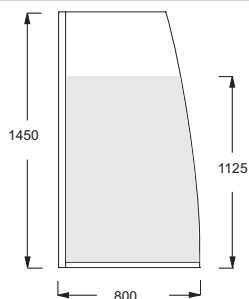

E4933

Коллекция: SERENITY

Отделки*:

GA - Серый
Блестящий

Общие характеристики:

Преимущества для конечного пользователя

- Уединенность: Экран на ванну/матовое стекло
- Облегченный доступ: панель открывается внутрь/наружу
- Простой уход: Безопасное стекло 6 мм
- Элегантный дизайн: Хромированный профиль с верхней крышкой, скрытые крепежи
- Лучшая защита: Двойное дно с уплотнением
- Стойкость: Безопасное стекло 6 мм

Преимущества при монтаже

- НАСТЕННАЯ РЕГУЛИРОВКА: увеличивающий профиль до 18 мм для неровных стен
- Облегченная установка: Предварительно смонтированный экран на ванну и прокладка в комплекте
- Двусторонняя: Может использоваться с обеих сторон (справа/слева)

Технические характеристики

- РАЗМЕРЫ (СМ): 0,60 x 80 x 145 см
- МАТЕРИАЛ: Стекло
- Совместимость: С прямоугольными ваннами
- ВЕС: 20 кг
- АКЦЕССУАРЫ: Душевой экран

Общая информация

Спецификация продукта: Реверсивный экран на ванну. E4933. Коллекция: SERENITY. РАЗМЕРЫ (СМ): 0,60 x 80 x 145 см. ВЕС: 20 кг. МАТЕРИАЛ: Стекло. АКЦЕССУАРЫ: Душевой экран. Совместимость: С прямоугольными ваннами.