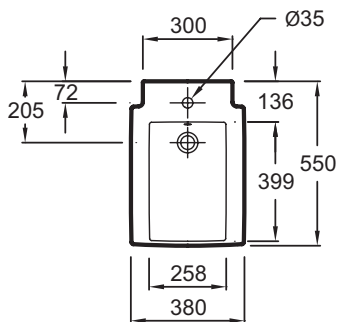

Технические характеристики

- Размеры (см): 55 x 38 см
- Вес: 19 кг
- Материал: Керамика
- 1 выпускное отверстие

Общая информация

Спецификация продукта: Подвесное биде 55 x 38 см. EMA0002. Коллекция: TERRACE. Размеры (см): 55 x 38 см. Вес: 19 кг. Материал: Керамика. 1 выпускное отверстие.