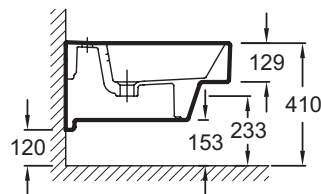

Технические характеристики

- Размеры (см): 55 x 38 см
- Вес: 19 кг
- Материал: Керамика
- 1 выпускное отверстие

Общая информация

Спецификация продукта: Подвесное биде 55 x 38 см. EMA0002. Коллекция: TERRACE. Размеры (см): 55 x 38 см. Вес: 19 кг. Материал: Керамика. 1 выпускное отверстие.