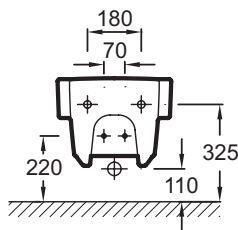

Технические характеристики

- Размеры (см): 55 x 38 см
- Вес: 19 кг
- Материал: Керамика
- 1 выпускное отверстие

Общая информация

Спецификация продукта: Подвесное биде 55 x 38 см. EMA0002. Коллекция: TERRACE. Размеры (см): 55 x 38 см. Вес: 19 кг. Материал: Керамика. 1 выпускное отверстие.