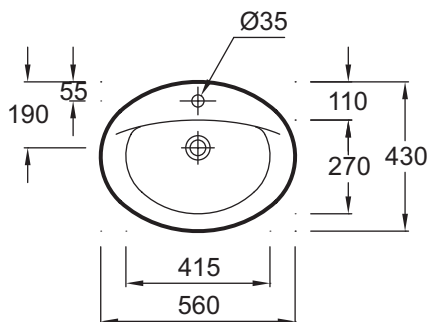

E4155-X5

Коллекция: RATIO

Отделка*:

00 - Белый

Общие характеристики:

Технические характеристики

- РАЗМЕРЫ (СМ): 56 x 43 см
- МАТЕРИАЛ: Санфарфор
- РАЗМЕТКА СВЕРЛЕНИЯ ОТВЕРСТИЯ ДЛЯ СМЕСИТЕЛЯ: С 1 отверстием для смесителя
- УСТАНОВКА: 0
- ОТВЕРСТИЕ ПЕРЕЛИВА: Без отверстия перелива
- ПРОДУКТ В КОМПЛЕКТЕ: (смеситель заказывается отдельно)
- РЕКОМЕНДОВАННЫЙ СМЕСИТЕЛЬ: 0
- ВЕС: 7,8 кг
- ТИП УСТАНОВКИ: Накладные
- ОТВЕРСТИЯ ДЛЯ СВЕРЛЕНИЯ: С 1 отверстием для смесителя
- ГЛАДКАЯ / НЕГЛАДКАЯ НИЖНЯЯ ПОВЕРХНОСТЬ: 0
- КОЛИЧЕСТВО РАКОВИН В СТОЛЕШНИЦЕ: 0
- РЕКОМЕНДОВАННЫЙ СИФОН: 0
- Без переливного отверстия

Общая информация

Спецификация продукта: Встраиваемая раковина 56 x 43 см, без переливного отверстия. E4155-X5. Коллекция: RATIO. РАЗМЕРЫ (СМ): 56 x 43 см. ВЕС: 7,8 кг. МАТЕРИАЛ: Санфарфор. ТИП УСТАНОВКИ: Накладные. РАЗМЕТКА СВЕРЛЕНИЯ ОТВЕРСТИЯ ДЛЯ СМЕСИТЕЛЯ: С 1 отверстием для смесителя. ОТВЕРСТИЯ ДЛЯ СВЕРЛЕНИЯ: С 1 отверстием для смесителя. УСТАНОВКА: 0. ГЛАДКАЯ / НЕГЛАДКАЯ НИЖНЯЯ ПОВЕРХНОСТЬ: 0. ОТВЕРСТИЕ ПЕРЕЛИВА: Без отверстия перелива. КОЛИЧЕСТВО РАКОВИН В СТОЛЕШНИЦЕ: 0. ПРОДУКТ В КОМПЛЕКТЕ: (смеситель заказывается отдельно). РЕКОМЕНДОВАННЫЙ СИФОН: 0. РЕКОМЕНДОВАННЫЙ СМЕСИТЕЛЬ: 0. Без переливного отверстия.