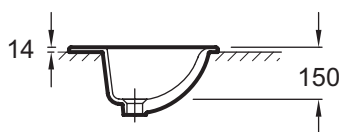

E4155-X5

Коллекция: RATIO

Отделка*:

00 - Белый

Общие характеристики:

Технические характеристики

- РАЗМЕРЫ (СМ): 56 x 43 см
- МАТЕРИАЛ: Санфарфор
- РАЗМЕТКА СВЕРЛЕНИЯ ОТВЕРСТИЯ ДЛЯ СМЕСИТЕЛЯ: С 1 отверстием для смесителя
- УСТАНОВКА: 0
- ОТВЕРСТИЕ ПЕРЕЛИВА: Без отверстия перелива
- ПРОДУКТ В КОМПЛЕКТЕ: (смеситель заказывается отдельно)
- РЕКОМЕНДОВАННЫЙ СМЕСИТЕЛЬ: 0
- ВЕС: 7,8 кг
- ТИП УСТАНОВКИ: Накладные
- ОТВЕРСТИЯ ДЛЯ СВЕРЛЕНИЯ: С 1 отверстием для смесителя
- ГЛАДКАЯ / НЕГЛАДКАЯ НИЖНЯЯ ПОВЕРХНОСТЬ: 0
- КОЛИЧЕСТВО РАКОВИН В СТОЛЕШНИЦЕ: 0
- РЕКОМЕНДОВАННЫЙ СИФОН: 0
- Без переливного отверстия

Общая информация

Спецификация продукта: Встраиваемая раковина 56 x 43 см, без переливного отверстия. E4155-X5. Коллекция: RATIO. РАЗМЕРЫ (СМ): 56 x 43 см. ВЕС: 7,8 кг. МАТЕРИАЛ: Санфарфор. ТИП УСТАНОВКИ: Накладные. РАЗМЕТКА СВЕРЛЕНИЯ ОТВЕРСТИЯ ДЛЯ СМЕСИТЕЛЯ: С 1 отверстием для смесителя. ОТВЕРСТИЯ ДЛЯ СВЕРЛЕНИЯ: С 1 отверстием для смесителя. УСТАНОВКА: 0. ГЛАДКАЯ / НЕГЛАДКАЯ НИЖНЯЯ ПОВЕРХНОСТЬ: 0. ОТВЕРСТИЕ ПЕРЕЛИВА: Без отверстия перелива. КОЛИЧЕСТВО РАКОВИН В СТОЛЕШНИЦЕ: 0. ПРОДУКТ В КОМПЛЕКТЕ: (смеситель заказывается отдельно). РЕКОМЕНДОВАННЫЙ СИФОН: 0. РЕКОМЕНДОВАННЫЙ СМЕСИТЕЛЬ: 0. Без переливного отверстия.