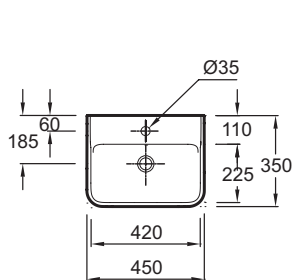

**EGH112**

**Коллекция:** СТРУКТУРА

**Отделки\*:**

00 - Белый

### Технические характеристики

- РАЗМЕРЫ (СМ): 45 x 35 см
- МАТЕРИАЛ: Керамика
- ОТВЕРСТИЯ ДЛЯ СВЕРЛЕНИЯ: С 1 отверстием для смесителя
- ВЕС: 9 кг
- ТИП УСТАНОВКИ: Подвесные

### Связанные продукты

- EВ1397G: Мебель 45 см для умывальника
- EВ1397D: Мебель 45 см для умывальника
- E77080: Полотенцедержатель 45 см

### Общая информация

Спецификация продукта: Рукомойник 45 x 35 см. EGH112. Коллекция: СТРУКТУРА. РАЗМЕРЫ (СМ): 45 x 35 см. ВЕС: 9 кг. МАТЕРИАЛ: Керамика. ТИП УСТАНОВКИ: Подвесные. ОТВЕРСТИЯ ДЛЯ СВЕРЛЕНИЯ: С 1 отверстием для смесителя.