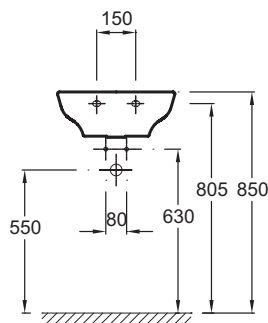

**EGH112**

**Коллекция:** СТРУКТУРА

**Отделки\*:**

00 - Белый

### Технические характеристики

- РАЗМЕРЫ (СМ): 45 x 35 см
- МАТЕРИАЛ: Керамика
- ОТВЕРСТИЯ ДЛЯ СВЕРЛЕНИЯ: С 1 отверстием для смесителя
- ВЕС: 9 кг
- ТИП УСТАНОВКИ: Подвесные

### Связанные продукты

- EВ1397G: Мебель 45 см для умывальника
- EВ1397D: Мебель 45 см для умывальника
- E77080: Полотенцедержатель 45 см

### Общая информация

Спецификация продукта: Рукомойник 45 x 35 см. EGH112. Коллекция: СТРУКТУРА. РАЗМЕРЫ (СМ): 45 x 35 см. ВЕС: 9 кг. МАТЕРИАЛ: Керамика. ТИП УСТАНОВКИ: Подвесные. ОТВЕРСТИЯ ДЛЯ СВЕРЛЕНИЯ: С 1 отверстием для смесителя.