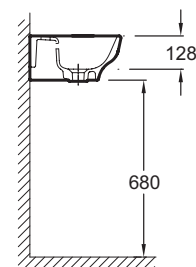

### Технические характеристики

- РАЗМЕРЫ (СМ): 45 x 35 см
- МАТЕРИАЛ: Керамика
- ОТВЕРСТИЯ ДЛЯ СВЕРЛЕНИЯ: С 1 отверстием для смесителя
- ВЕС: 9 кг
- ТИП УСТАНОВКИ: Подвесные

### Связанные продукты

- EВ1397G: Мебель 45 см для умывальника
- EВ1397D: Мебель 45 см для умывальника
- E77080: Полотенцедержатель 45 см

### Общая информация

Спецификация продукта: Рукомойник 45 x 35 см. EGH112. Коллекция: СТРУКТУРА. РАЗМЕРЫ (СМ): 45 x 35 см. ВЕС: 9 кг. МАТЕРИАЛ: Керамика. ТИП УСТАНОВКИ: Подвесные. ОТВЕРСТИЯ ДЛЯ СВЕРЛЕНИЯ: С 1 отверстием для смесителя.