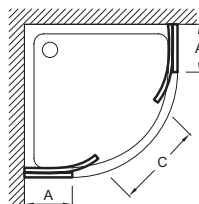

Преимущества при монтаже

- Регулировка по стене - каждый профиль до 25 мм
- Простая установка: роллеры, регулируемые по высоте до 5 мм

Технические характеристики

- РАЗМЕРЫ (СМ): 190 x 80 см
- ТИП УСТАНОВКИ: Угловые
- ПРОЕМ: 40
- ТИП ДУШЕВОГО ОГРАЖДЕНИЯ: Раздвижные
- 2 раздвижные реверсивные дверцы

- ВЕС: 38 кг
- МИН/МАКС ШИРИНА ДЛЯ УСТАНОВКИ В НИШУ: 76,2 - 78,7 см
- ТОЛЩИНА СТЕКЛА В ММ: 6
- УСТАНОВКА: Закрытое пространство
- Подходит для душевых поддонов Flight (радиус 550 мм)

Технический чертеж

	E14R80	E14R90
Mm	800x800	900x900
Amini/maxi	762-787	862-887
C	400	530

Спецификация продукта: 1/4 круга с 2 раздвижными дверями. E14R80. Коллекция: SERENITY. РАЗМЕРЫ (СМ): 190 x 80 см. ВЕС: 38 кг. ТИП УСТАНОВКИ: Угловые. МИН/МАКС ШИРИНА ДЛЯ УСТАНОВКИ В НИШУ: 76,2 - 78,7 см. ПРОЕМ: 40. ТОЛЩИНА СТЕКЛА В ММ: 6. ТИП ДУШЕВОГО ОГРАЖДЕНИЯ: Раздвижные. УСТАНОВКА: Закрытое пространство. 2 раздвижные реверсивные дверцы. Подходит для душевых поддонов Flight (радиус 550 мм).