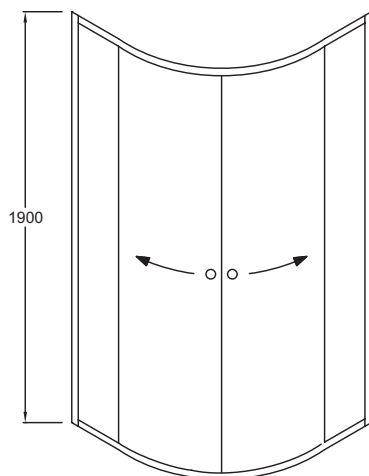

Преимущества при монтаже

- Регулировка по стене - каждый профиль до 25 мм
- Простая установка: роллеры, регулируемые по высоте до 5 мм

Технические характеристики

- РАЗМЕРЫ (СМ): 190 x 80 см
- ТИП УСТАНОВКИ: Угловые
- ПРОЕМ: 40
- ТИП ДУШЕВОГО ОГРАЖДЕНИЯ: Раздвижные
- 2 раздвижные реверсивные дверцы

- ВЕС: 38 кг
- МИН/МАКС ШИРИНА ДЛЯ УСТАНОВКИ В НИШУ: 76,2 - 78,7 см
- ТОЛЩИНА СТЕКЛА В ММ: 6
- УСТАНОВКА: Закрытое пространство
- Подходит для душевых поддонов Flight (радиус 550 мм)

Технический чертеж

	E14R80	E14R90
Mm	800x800	900x900
Amini/maxi	762-787	862-887
C	400	530

Спецификация продукта: 1/4 круга с 2 раздвижными дверями. E14R80. Коллекция: SERENITY. РАЗМЕРЫ (СМ): 190 x 80 см. ВЕС: 38 кг. ТИП УСТАНОВКИ: Угловые. МИН/МАКС ШИРИНА ДЛЯ УСТАНОВКИ В НИШУ: 76,2 - 78,7 см. ПРОЕМ: 40. ТОЛЩИНА СТЕКЛА В ММ: 6. ТИП ДУШЕВОГО ОГРАЖДЕНИЯ: Раздвижные. УСТАНОВКА: Закрытое пространство. 2 раздвижные реверсивные дверцы. Подходит для душевых поддонов Flight (радиус 550 мм).