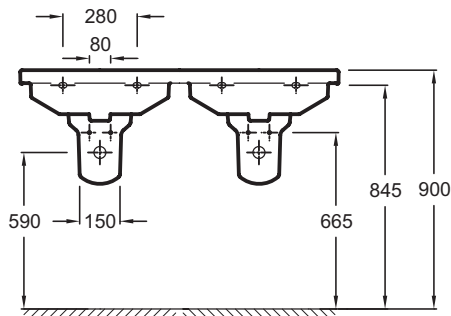

EXF112

Коллекция: СТРУКТУРА

Отделка*:

00 - Белый

Преимущества для конечного пользователя

- **Функциональность:** Широкая задняя поверхность для принадлежностей
- **Легкий уход:** Возвышенность на задней части раковины предполагает лучшее прилегание с зеркалом для облегчения чистки

Технические характеристики

- **Размеры (см):** 120 x 48 см
- **Разметка сверления отверстия для смесителя:** С 2 отверстиями для смесителя, 3 размечено
- **Вес:** 34,4 кг
- **Дополнительная опция:** Полотенцесушитель, полупьедестал

Связанные продукты

- E78291: Декоративный слив с регулируемой высотой
- E78297: Хромированный бутылочный сифон
- E78297: Хромированный бутылочный сифон
- EB1085: Зеркало 120 см
- E4927: Полотенцедержатель для раковины-столешницы от 60 до 120 см
- 19085D: Полупьедестал
- EB1279: Мебель 117 см для раковины-столешницы
- EB998: Колонна 35 см

Общая информация

Спецификация продукта: Двойная подвесная раковина-столешница 120 x 48 см. EXF112. Коллекция: СТРУКТУРА. Размеры (см): 120 x 48 см. Вес: 34,4 кг. Разметка сверления отверстия для смесителя: С 2 отверстиями для смесителя, 3 размечено. Дополнительная опция: Полотенцесушитель, полупьедестал.