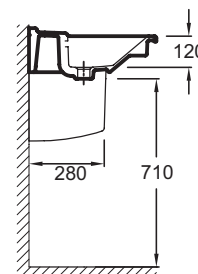

EXF112

Коллекция: СТРУКТУРА

Отделка*:

00 - Белый

Преимущества для конечного пользователя

- **Функциональность:** Широкая задняя поверхность для принадлежностей
- **Легкий уход:** Возвышенность на задней части раковины предполагает лучшее прилегание с зеркалом для облегчения чистки

Технические характеристики

- **Размеры (см):** 120 x 48 см
- **Разметка сверления отверстия для смесителя:** С 2 отверстиями для смесителя, 3 размечено
- **Вес:** 34,4 кг
- **Дополнительная опция:** Полотенцесушитель, полупьедестал

Связанные продукты

- E78291: Декоративный слив с регулируемой высотой
- E78297: Хромированный бутылочный сифон
- E78297: Хромированный бутылочный сифон
- EB1085: Зеркало 120 см
- E4927: Полотенцедержатель для раковины-столешницы от 60 до 120 см
- 19085D: Полупьедестал
- EB1279: Мебель 117 см для раковины-столешницы
- EB998: Колонна 35 см

Общая информация

Спецификация продукта: Двойная подвесная раковина-столешница 120 x 48 см. EXF112. Коллекция: СТРУКТУРА. Размеры (см): 120 x 48 см. Вес: 34,4 кг. Разметка сверления отверстия для смесителя: С 2 отверстиями для смесителя, 3 размечено. Дополнительная опция: Полотенцесушитель, полупьедестал.