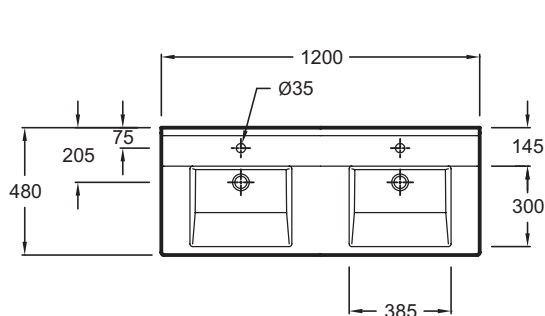

EXF112

Коллекция: СТРУКТУРА

Отделка*:

00 - Белый

Преимущества для конечного пользователя

- **Функциональность:** Широкая задняя поверхность для принадлежностей
- **Легкий уход:** Возвышенность на задней части раковины предполагает лучшее прилегание с зеркалом для облегчения чистки

Технические характеристики

- **Размеры (см):** 120 x 48 см
- **Разметка сверления отверстия для смесителя:** С 2 отверстиями для смесителя, 3 размечено
- **Вес:** 34,4 кг
- **Дополнительная опция:** Полотенцесушитель, полупьедестал

Связанные продукты

- E78291: Декоративный слив с регулируемой высотой
- E78297: Хромированный бутылочный сифон
- E78297: Хромированный бутылочный сифон
- EB1085: Зеркало 120 см
- E4927: Полотенцедержатель для раковины-столешницы от 60 до 120 см
- 19085D: Полупьедестал
- EB1279: Мебель 117 см для раковины-столешницы
- EB998: Колонна 35 см

Общая информация

Спецификация продукта: Двойная подвесная раковина-столешница 120 x 48 см. EXF112. Коллекция: СТРУКТУРА. Размеры (см): 120 x 48 см. Вес: 34,4 кг. Разметка сверления отверстия для смесителя: С 2 отверстиями для смесителя, 3 размечено. Дополнительная опция: Полотенцесушитель, полупьедестал.