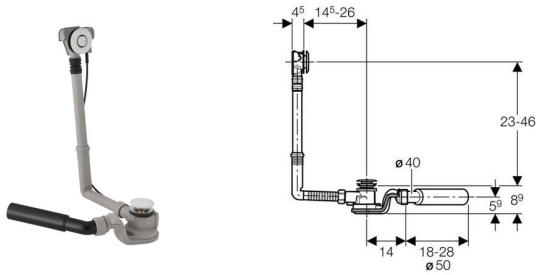

Слив-перелив для ванны с кнопкой слива

Цель применения

- Для ванн со сливным отверстием ш 52 мм
- Для ванны стандартного размера

Характеристики

- Подключение к сливной трубе полиэтиленовым фановым отводом ш 40/50 мм, может быть вставным или приварным
- Сливной клапан из нержавеющей стали
- Слив для ванны с системой нажатия кнопки, находящейся почти на одном уровне с ванной
- Габаритная высота сифона 90 мм
- Сифон с шарнирным соединением 270°

Технические данные

Пропускная способность слива	1	л / с
Высота гидрозатвора	50	мм

Объем поставки

- Сливной клапан
- Гидрозатвор
- Фановый отвод
- Перелив
- Кабель привода
- Нажимная кнопка и крышка сливного отверстия