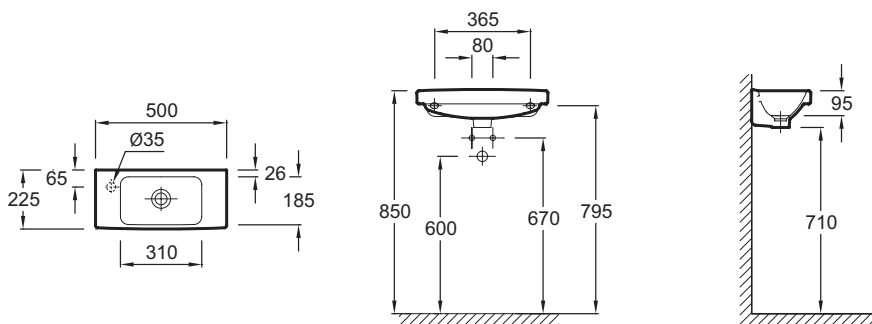

Технические характеристики

- Размеры (см): 50 x 22,50 см
- Вес: 6,7 кг
- Разметка сверления отверстия для смесителя: С 1 отверстием для смесителя слева
- Рекомендуемые смесители: Aleo, стильный и широкий ассортимент

Продукты для комплектации

- EВ863: Мебель под рукомойник 50 см

Связанные продукты

- E4721: Металлический полотенцедержатель для рукомойника

Общая информация

Спецификация продукта: Компактный рукомойник 50 x 22.5 см. E4701L. Коллекция: ODEON UP. Размеры (см): 50 x 22,50 см. Вес: 6,7 кг. Разметка сверления отверстия для смесителя: С 1 отверстием для смесителя слева. Рекомендуемые смесители: Aleo, стильный и широкий ассортимент.